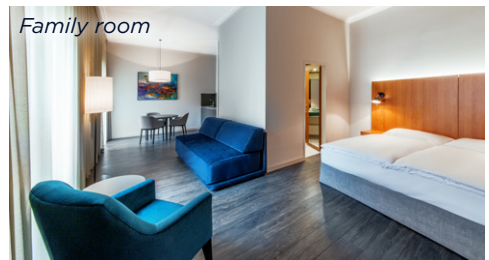

Fitness and wellness